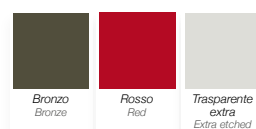

Pannelli in vetro / Glass panels

Materiale / Material

Vetro
Glass

Vetri acidati / Etched glass

Vetri trasparenti / Transparent glass

Vetri sfumati / Shades glass

 Sono disponibili tutti i colori della gamma RAL
All RAL colors are available

Vetri laccati / Lacquered glass

Tipi di finitura / Types of finishes

- Laccato / Lacquered

Spessori / Thicknesses

14 mm

Dimensioni / Dimensions

Fino ad una grandezza massima di 125 x 250 cm
Up to a maximum size of 125 x 250 cm