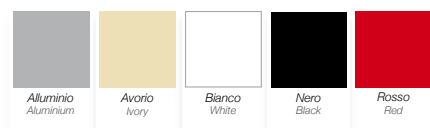

Pannelli in vetro / Glass panels

Materiale / Material

Vetro
Glass

Vetri acidati / Etched glass

Vetri trasparenti / Transparent glass

Vetri sfumati / Shades glass

 Sono disponibili tutti i colori della gamma RAL
All RAL colors are available

Vetri laccati / Lacquered glass

Tipi di finitura / Types of finishes

- Laccato / Lacquered

Spessori / Thicknesses

14 mm

Dimensioni / Dimensions

Fino ad una grandezza massima di 125 x 250 cm
Up to a maximum size of 125 x 250 cm