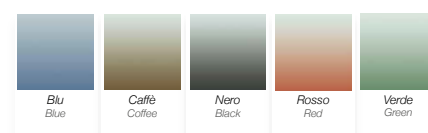

Pannelli in vetro / Glass panels

Materiale / Material

Vetro
Glass

Vetri acidati / Etched glass

Vetri trasparenti / Transparent glass

Vetri sfumati / Shades glass

 Sono disponibili tutti i colori della gamma RAL
All RAL colors are available

Vetri laccati / Lacquered glass

Tipi di finitura / Types of finishes

- Laccato / Lacquered

Spessori / Thicknesses

14 mm

Dimensioni / Dimensions

Fino ad una grandezza massima di 125 x 250 cm
Up to a maximum size of 125 x 250 cm