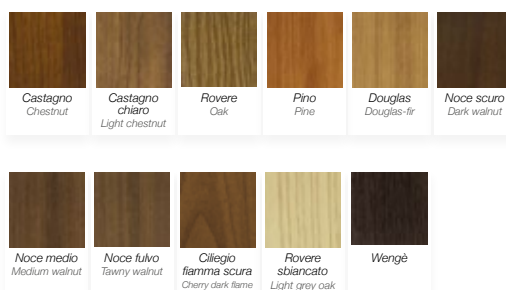

Pannelli Alu13 / Alu13 panels

Materiale / Material

Alluminio
Aluminium

Materiale / Material

Alluminio e
Finiture speciali
Aluminium and
Special finishes

Finitura / Finish

Sono disponibili tutti i colori della gamma RAL
All RAL colors are available

Sublimati di legno / Wood finish effect

Spazzolati / Brushed

Finiture speciali / Special finishing

Tipi di finitura / Types of finishes

- Effetti legno / Wood effects

Spessori / Thicknesses

7-9 mm

12-14 mm

Materiale / *Material***Finitura** / *Finish*

Vedi mazzetta RENOLIT
See RENOLIT bundle

Tipi di finitura / *Types of finishes*

- Finiture speciali / *Special finishings*

Spessori / *Thicknesses*

5, 6, 7, 8, 10, 12, 16, 18 mm